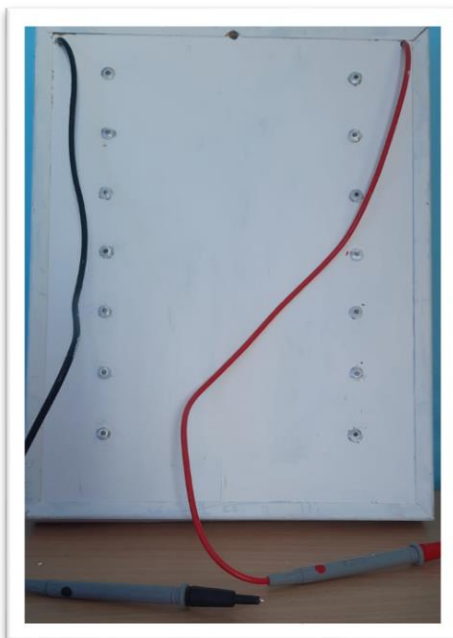

Образовательная организация, территория	МАДОУ ЦРР – детский сад ГО Красноуфимск
Элемент оформления	Дидактическая игра – электровикторина «Угадай флаг»
ФИО руководителя, должность	Пантелеева Елена Юрьевна, учитель-логопед