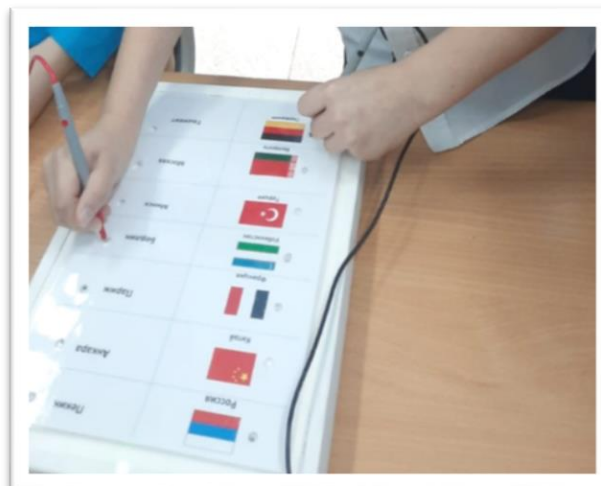

Образовательная организация, территория	МАДОУ ЦРР – детский сад ГО Красноуфимск
Элемент оформления	Дидактическая игра – электровикторина «Угадай флаг»
ФИО руководителя, должность	Пантелеева Елена Юрьевна, учитель-логопед