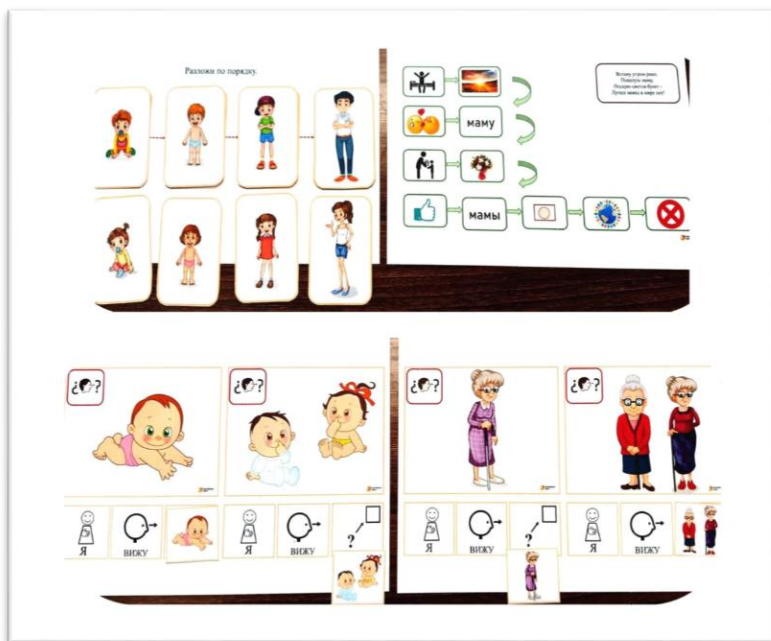

Образовательная организация, территория	МБДОУ «Криулинский детский сад №3» с. Криулино
Элемент оформления	Тематический комплект семья
ФИО руководителя, должность	Семакина Наталья Васильевна, Учитель-логопед