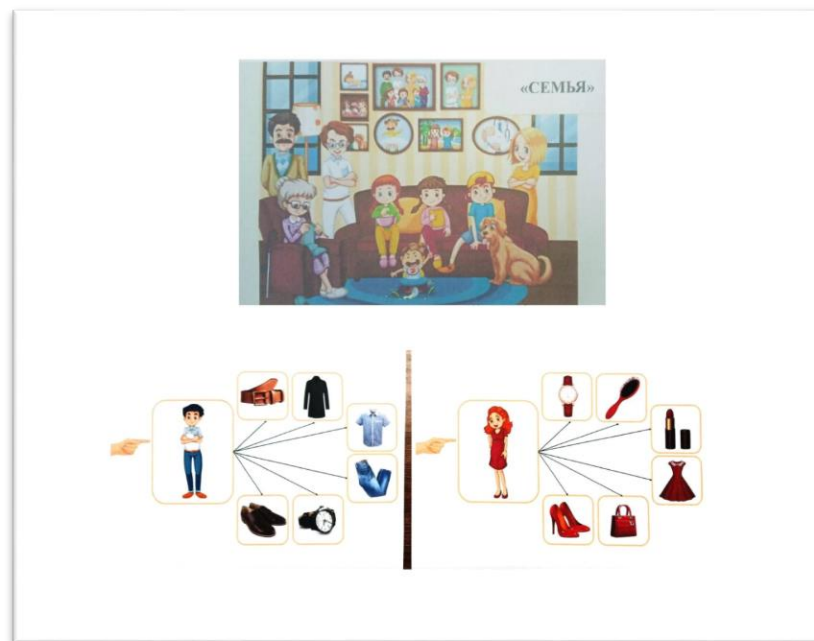

Образовательная организация, территория	МБДОУ «Криулинский детский сад №3» с. Криулино
Элемент оформления	Тематический комплект семья
ФИО руководителя, должность	Семакина Наталья Васильевна, Учитель-логопед