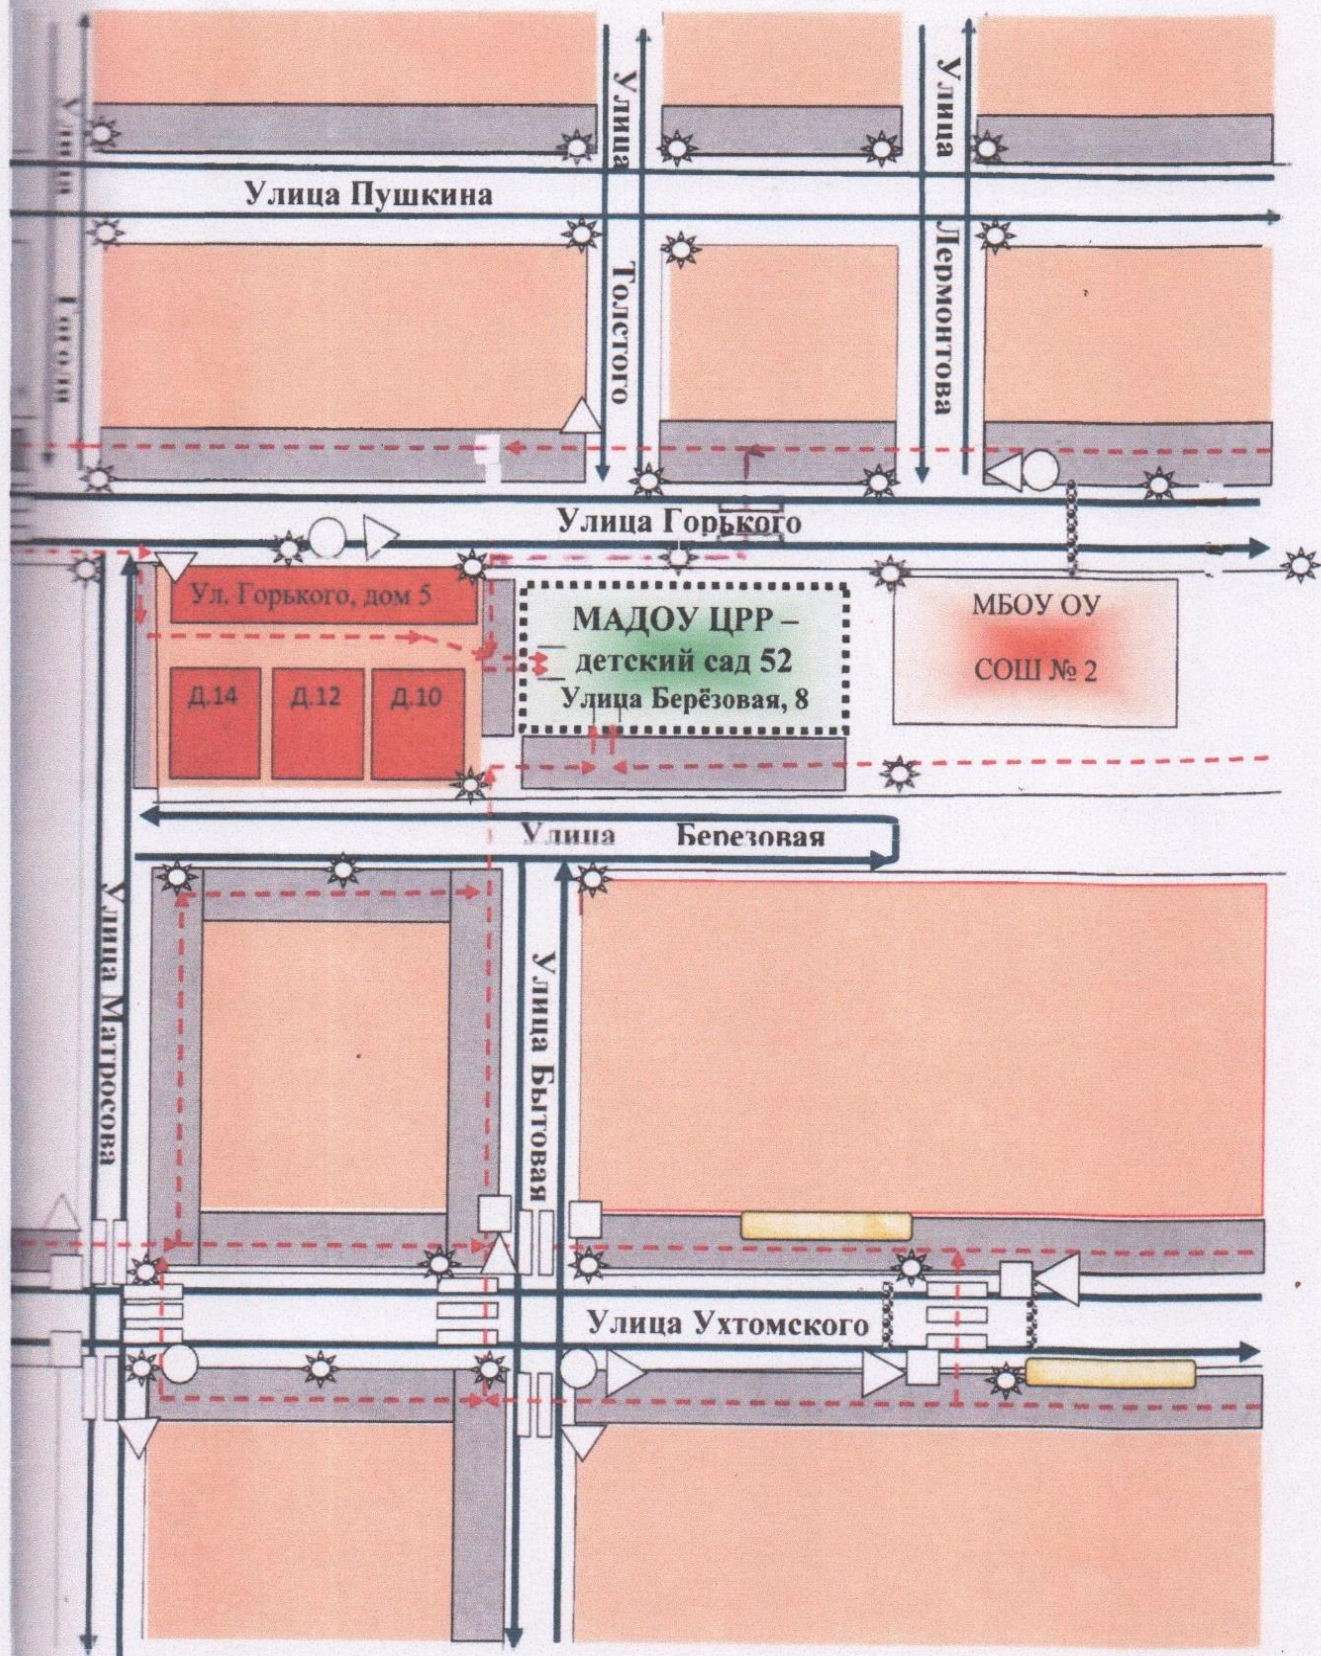

I. План-схемы МАДОУ ЦРР – детский сад (ул. Берёзовая, 8)

Район расположения МАДОУ ЦРР - детский сад,
пути движения транспортных средств и родителей с детьми

	Проезжая часть		Движение транспортных средств
	Тротуар		Движение воспитанников и родителей в (из) образовательного учреждения
	Квартал, жилая зона		ДОУ
	Жилые постройки		ОУ
	Автобусная остановка		Библиотека
	Опасный участок		Искусственная неровность
	дорожный знак «Уступи дорогу»		дорожный знак «Пешеходный переход»
	Дорожный знак «Внимание, дети»		

2. Схема организации дорожного движения в непосредственной близости от МАДОУ ЦРР – детский сад с размещением соответствующих технических средств организации дорожного движения, маршрутов движения родителей и детей и расположения парковочных мест

Парковочных мест вблизи МАДОУ ЦРР –детский сад нет.