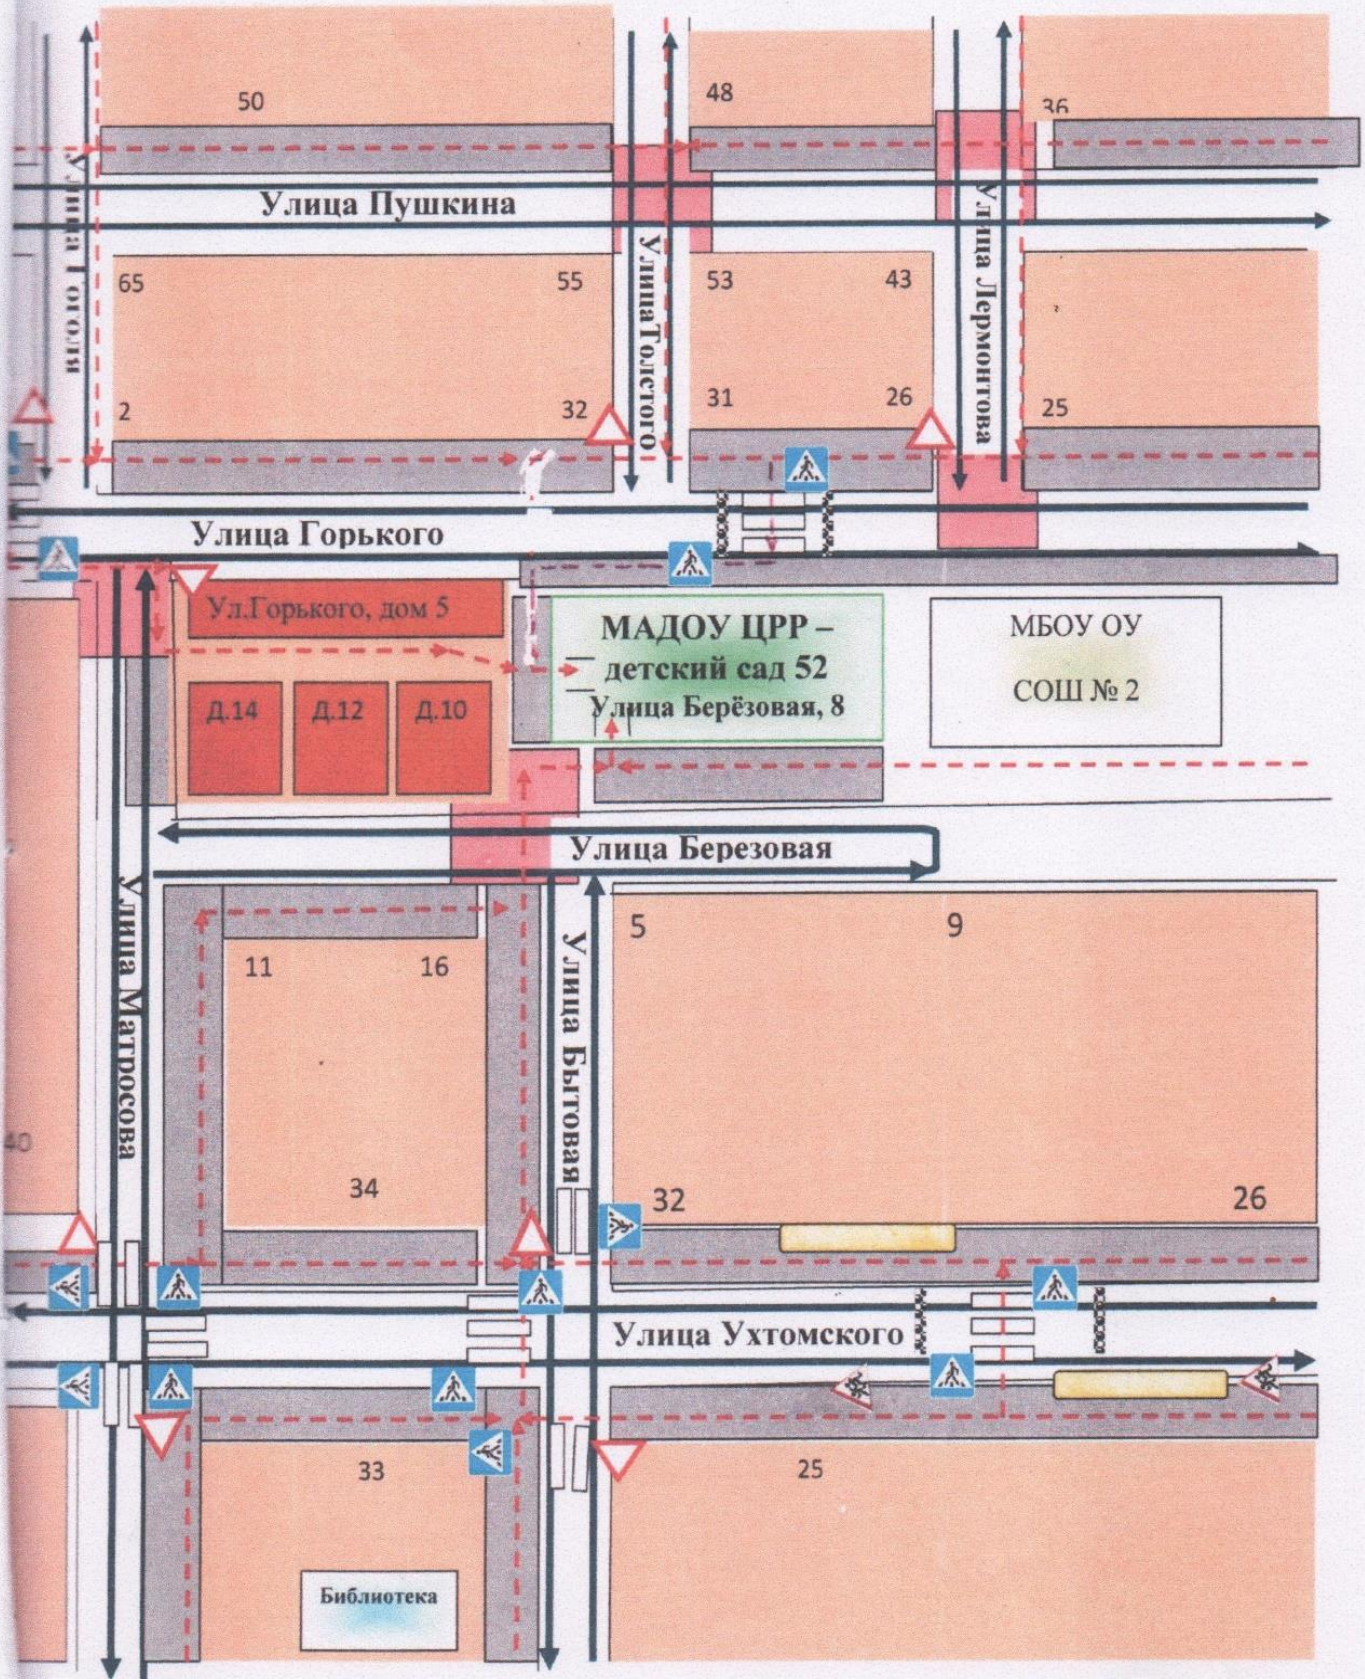

I. План-схемы МАДОУ ЦРР – детский сад (ул. Берёзовая, 8)

Район расположения МАДОУ ЦРР - детский сад,
пути движения транспортных средств и родителей с детьми

	Проезжая часть		Движение транспортных средств
	Тротуар		Движение воспитанников и родителей в (из) образовательного учреждения
	Квартал, жилая зона		ДОУ
	Жилые постройки		ОУ
	Автобусная остановка		Библиотека
	Опасный участок		Искусственная неровность
	дорожный знак «Уступи дорогу»		дорожный знак «Пешеходный переход»
	Дорожный знак «Внимание, дети»		

2. Схема организации дорожного движения в непосредственной близости от МАДОУ ЦРР – детский сад с размещением соответствующих технических средств организации дорожного движения, маршрутов движения родителей и детей и расположения парковочных мест

Парковочных мест вблизи МАДОУ ЦРР –детский сад нет.